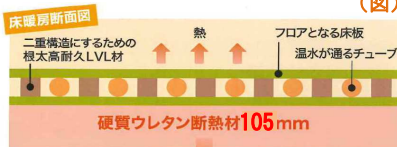

はあと-heart

発行 株式会社 セレクトホーム 〒300-2436 茨城県つくばみらい市絹の台 2-18-1

Tel (0297) 34-0010 Fax (0297) 34-0012 E-mail select1@select-home.co.jp

HP <http://www.select-home.co.jp/>

◇セレクトホームでは
建築現場周辺にミニコミ
を配布しています。

□■ 毎月 第2木曜日 発行 ■□

あったか快適！セレクトホームオリジナル床暖房の秘密

床暖房と聞くと高額なイメージをもっている方も多いのではないのでしょうか。当社の建物全てで標準仕様となっておりますオリジナル床暖房は、通常の約3分の1の費用でご提供可能となっております。今回はこの標準の床暖房のご紹介です。床暖房を設置する場合は、熱を逃がさないようにしっかりと床断熱をすることが重要です。よく使われる床暖パネルは、断熱・蓄熱板、温水パイプ、放熱板を1枚のパネルにしているため、パネル自体がとても高額になってしまいます。FP工法では、独自の硬質ウレタン断熱材 105mmが床下からの冷気の侵入を防ぎ温水の熱を外に逃がしません。そのため床暖パネルが不要となり、温水チューブ式の床暖房にすることで、大幅なコストダウンが可能となりました(下図)。硬質ウレタン断熱材は優れた保温効果を発揮するので光熱費も抑えられ、床暖房だけで家中どこにいてもポカポカです。多くのお客様は1階の床ほぼ全てに床暖房を設置されるため、その影響でトイレや洗面脱衣室も暖かくなり、室温の差によるヒートショックの防止になります。また、床暖房は火を使わず空気を汚さないため小さいお子様やお年寄りにもおすすめです。床暖房の上に無垢材の床を取り入れているのも当社の特徴です。足触りの良い無垢床と床暖房の柔らかな暖かさは、スリッパを脱いで床に寝転んでくつろぎたくなる心地良さです。説明だけでは分かりにくいという方は、FP工法の床暖房と無垢材の心地良さを宿泊体感もできる当社モデルハウスで実際に体感していただけます。モデルハウスのご見学、ご宿泊は当社ホームページからご予約が可能ですので、お気軽にお越しください！

セレクトホームでは、高気密・高断熱の注文住宅をお客様と共に一棟ずつ熱い思いを込めて創っています！また、不動産売買やリフォーム等、住宅に関するあらゆる相談を受けつけております！

ココアR2【無料アプリ】

【iOS・Android】共通QRコード

COCOA R2

祝 上棟式 レポート

12月のある日、取手市にてN様邸の上棟式が行われました。今回は事前に基礎から棟を上げるまでの作業。そして当日FPパネルのはめ込みと上棟式と、2日間に分けて行われました。

1日目。朝から手際よく作業をしていく職人さんたち。技術力と団結力に安心感があります

そして午後。家の形になってきました。最後はぬれぬれようにブルーシートで全体を覆って終了

2日目はFPパネルを屋根・壁・床すべてにはめ込んでいく作業

FPパネルとは、木枠の中に硬質ウレタンを圧力をかけて充填したものです。①高気密・高断熱なので夏涼しく冬暖かい。②強度のあるパネルで家全体を支えるため、地震に強い。③すきまなく硬質ウレタンが充填されたパネルは、火災時に燃えにくいなどの利点があります。これらの利点を最大限に引き出すために、すきまには徹底した気密対策が施されます

上棟式ではお施主様とお子様で家の四方に塩・米を盛り、酒でお清めをして、工事の安全をお祈りしました。完成が楽しみですわ♪

天井