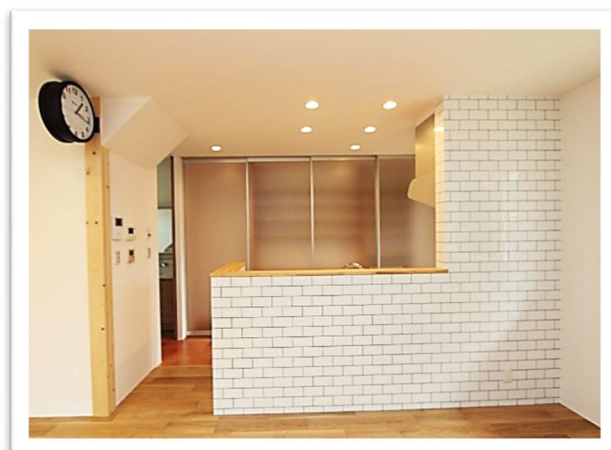

室内写真

ご予約・お問い合わせ

お名前、ご住所、参加される日時
をお知らせ下さい。

開催日、1週間前に案内図をお送りいたします。

株式会社 セレクトホーム
〒300-2436 茨城県つくばみらい市絹の台 2-18-1
電話 0297-34-0010
メールアドレス select1@select-home.co.jp