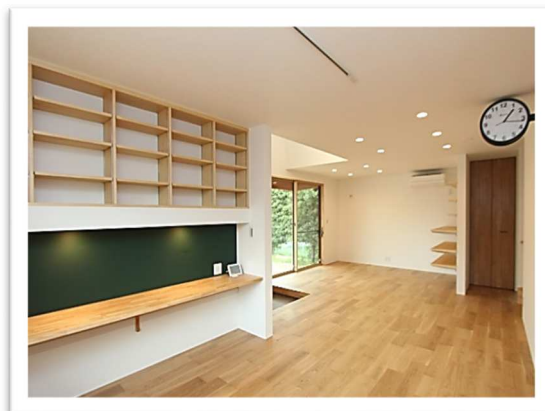

棟 梁

風山大工

申し込み方法

各時間先着で、事前に日時の予約をしていただきます。

お電話かメールにて、ご希望日時をお伝えください。

各時間埋まり次第予約終了となりますので、

ご都合がある方は早めにご予約お願いいたします。